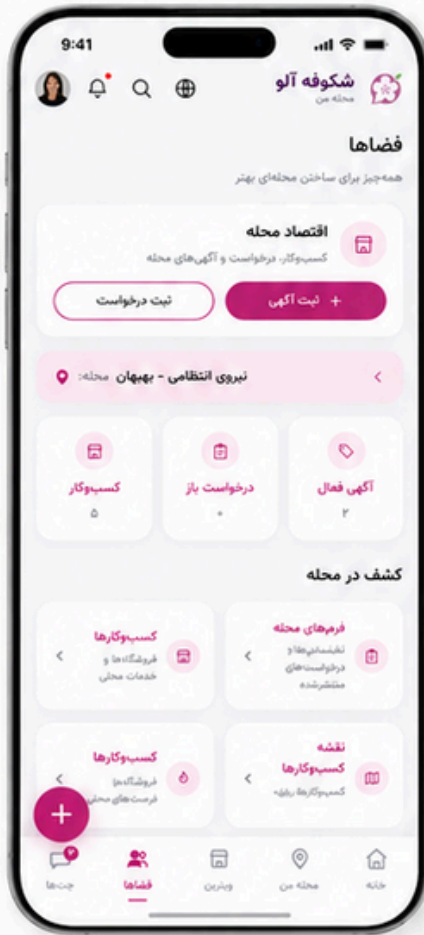

# محلّه من؛ ارتباط نزدیک با محلّه و همسایه‌ها

در این بخش، کاربر به اطلاعات محلّه، رویدادها، هشدارها و نیازهای همسایه‌ها دسترسی دارد.

**۱ کارت محلّه فعال**

نمایش نام محلّه، تعداد همسایه‌ها و امکان تغییر محلّه.

**۲ رویدادها، اخبار و نقشه**

دسترسی سریع به رویدادهای محلّه، اخبار محلی و نقشه محلّه.

**۳ هشدارها و وضعیت محلّه**

نمایش هشدارهایی مثل آلودگی هوا و وضعیت روز محلّه.

**۴ نیازهای همسایه‌ها**

مشاهده درخواست‌های فوری و امکان کمک‌کردن یا دیدن جزئیات.

## مشارکت محلی

کاربر می‌تواند با مشاهده نیازهای همسایه‌ها، در کمک‌های محلی و حل مسائل روزمره محلّه مشارکت کند.

# فضاها: اقتصاد و تعاملات محله

ثبت آگهی، درخواست، کسب‌وکار و فروشندگان معتبر محلی

**۱ اقتصاد محله**  
ورودی اصلی برای آگهی‌ها، درخواست‌ها و کسب‌وکارهای محله.

**۲ فروشندگان معتبر**  
نمایش فروشندگان محلی با امتیاز، آگهی فعال و نشان اعتبار.