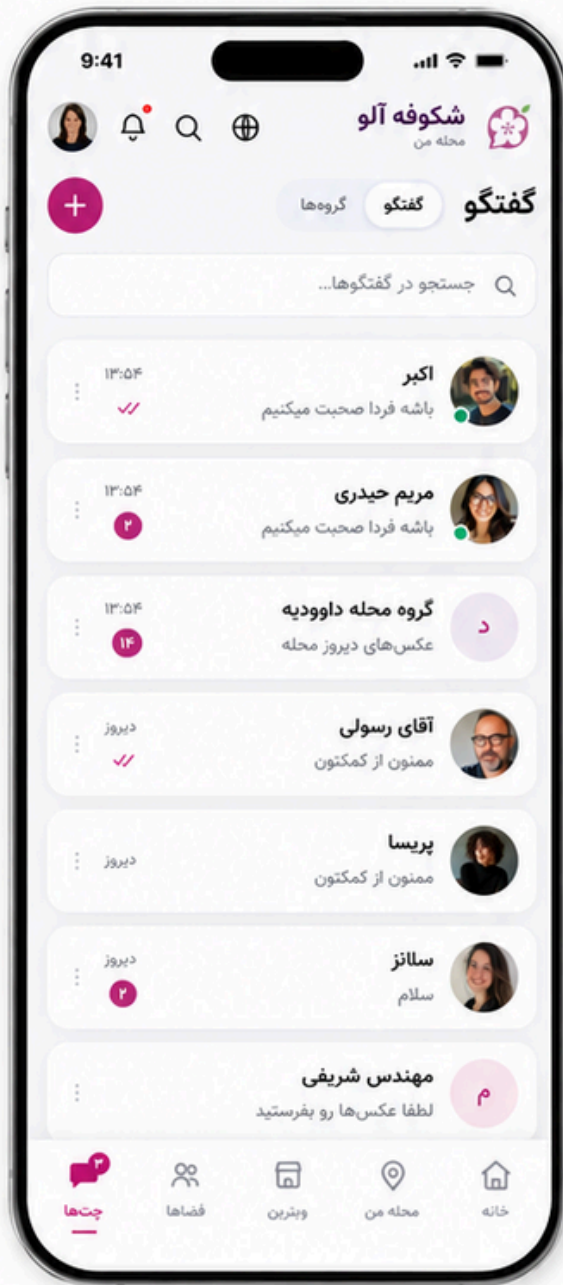

انتشار سریع محتوا
در «برای شما»